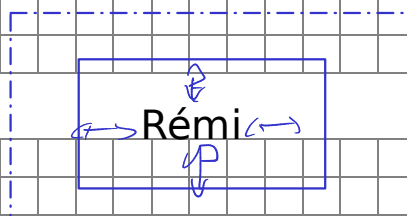

des polices et des images...

- Rémi St.

- Retour sur la séance 3.

ça avance toujours bien...

- Des coins arrondis pour le bandeau?

`border-radius: 10px;`

- Styler les ancres (et utiliser w3schools.com)

à minima, changer le bleu et le violet
cf: w3schools css a